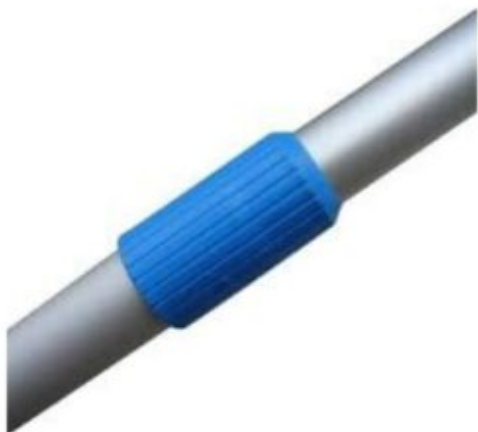

SKU: 29050

PENEIRA COLETORA DE DETRITOS

- ☐ Peneira Coletora de Detritos INTEX - Ref. 29051
- ☐ Mantenha sua piscina limpa com praticidade e eficiência!
A Peneira Apanha-Folhas...

SKU: 29051

ESCOVA RETA

- ☐ Escova Reta Intex para Limpeza de Piscinas - 25,4 cm
- ☐ ♂ Remova sujeiras e algas com eficiência!
A Escova Reta Intex 25,4 cm...

SKU: 29052

ESCOVA CURVA

- ☐ Escova Curva Intex para Limpeza de Paredes de Piscina - Alta Performance e Durabilidade!
- ☐ ♂ Limpeza eficaz para sua Intex...

SKU: 29053

CABO TELECOPIO DE ALUMINIO

☐ Cabo Telescópico Intex em Alumínio - 239 cm e 279 cm |
Ideal para Limpeza de Piscinas ☐
☐♂ Acessórios Originais Intex -...