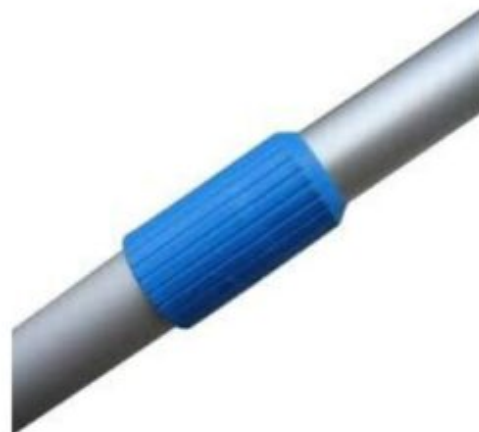

SKU: 29052

ESCOVA CURVA

- ☐ Escova Curva Intex para Limpeza de Paredes de Piscina - Alta Performance e Durabilidade!
- ☐ Limpeza eficaz para sua Intex...

SKU: 29053

CABO TELECOPIO DE ALUMINIO

☐ Cabo Telescópico Intex em Alumínio - 239 cm e 279 cm |
Ideal para Limpeza de Piscinas ☐
☐♂ Acessórios Originais Intex -...

SKU: N/A

LUZ LED INTEX 28687

Luz Led Intex 28687 ☐
A Luz Led Intex 28687 transforma a experiência noturna na piscina dos seus clientes. Primeiramente, este sistema...

SKU: 28687

TOLDO PISCINA INTEX 28050

Toldo Piscina INTEX 28050 *
O Toldo Piscina INTEX 28050 garante a proteção solar ideal para seus clientes. Primeiramente, este acessório...