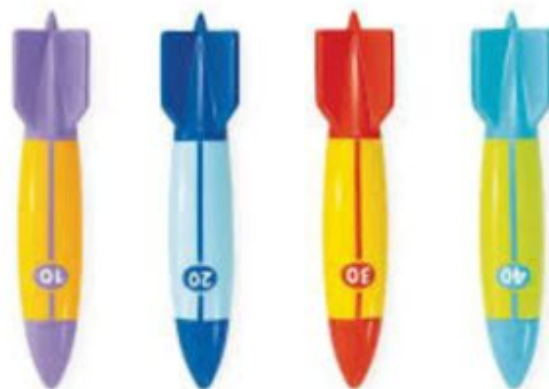

BRINQUEDO UNDERWATER TORPEDO INTEX 55508

☐ Brinquedo Underwater Torpedo intex 55508
Primeiramente, lucre alto abastecendo seu estoque com o Brinquedo Underwater Torpedo intex 55508....

SKU: 55508