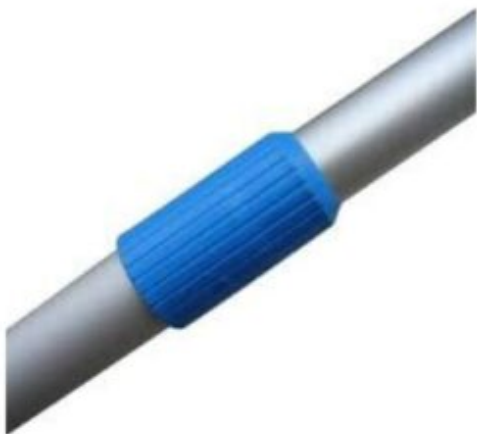

SKU: 29041

PENEIRA

- ☐ Peneira INTEX Para Limpeza de Piscinas - Ref. 29050
- ☐ Simples, eficaz e indispensável para manter sua piscina cristalina!
- A Peneira...

SKU: 29050

PENEIRA COLETORA DE DETRITOS

- ☐ Peneira Coletora de Detritos INTEX - Ref. 29051
- ☐ Mantenha sua piscina limpa com praticidade e eficiência!
- A Peneira Apanha-Folhas...

SKU: 29051

ESCOVA RETA

□ Escova Reta Intex para Limpeza de Piscinas - 25,4 cm
□♂ Remova sujeiras e algas com eficiência!
A Escova Reta Intex 25,4 cm...

SKU: 29052

ESCOVA CURVA

□ Escova Curva Intex para Limpeza de Paredes de Piscina -
Alta Performance e Durabilidade!
□♂ Limpeza eficaz para sua Intex...

SKU: 29053

CABO TELECOPIO DE ALUMINIO

□ Cabo Telescópico Intex em Alumínio - 239 cm e 279 cm |
Ideal para Limpeza de Piscinas □
□♂ Acessórios Originais Intex -...

SKU: N/A

LUZ LED INTEX 28687

Luz Led Intex 28687 □