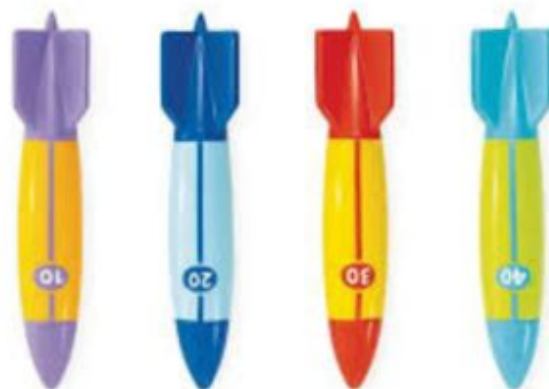

BANHO INFANTIL INTEX 59590

Conjunto de Brinquedos Infláveis Para Banho Infantil 59590
Abasteça sua loja com o Conjunto de Brinquedos Infláveis
Para Banho Infantil 59590...

SKU: 59590

BRINQUEDO UNDERWATER TORPEDO INTEX 55508

□ Brinquedo Underwater Torpedo intex 55508
Primeiramente, lucre alto abastecendo seu estoque com o
Brinquedo Underwater Torpedo intex 55508....

SKU: 55508

PULA PULA INTEX 48265

Pula Pula Intex 48265 □
O Pula Pula Intex 48265 oferece a diversão perfeita para o
público infantil. Além disso, o Pula Pula Intex 48265...

SKU: 48265