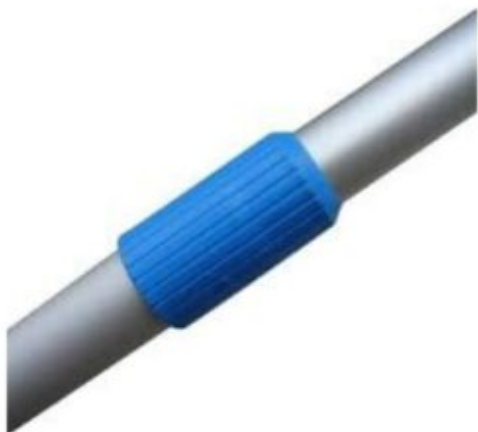

SKU: 29050

PENEIRA COLETORA DE DETRITOS

- ☐ Peneira Coletora de Detritos INTEX - Ref. 29051
- ☐ Mantenha sua piscina limpa com praticidade e eficiência!
A Peneira Apanha-Folhas...

SKU: 29051

ESCOVA RETA

- ☐ Escova Reta Intex para Limpeza de Piscinas - 25,4 cm
- ☐ ♂ Remova sujeiras e algas com eficiência!
A Escova Reta Intex 25,4 cm...

SKU: 29052

ESCOVA CURVA

- ☐ Escova Curva Intex para Limpeza de Paredes de Piscina - Alta Performance e Durabilidade!
- ☐ ♂ Limpeza eficaz para sua Intex...

SKU: 29053

CABO TELECOPIO DE ALUMINIO

☐ Cabo Telescópico Intex em Alumínio - 239 cm e 279 cm |
Ideal para Limpeza de Piscinas ☐
☐♂ Acessórios Originais Intex -...

SKU: N/A

LUZ LED INTEX 28687

Luz Led Intex 28687 ☐
A Luz Led Intex 28687 transforma a experiência noturna na piscina dos seus clientes. Primeiramente, este sistema...

SKU: 28687

TOLDO PISCINA INTEX 28050

Toldo Piscina INTEX 28050 *
O Toldo Piscina INTEX 28050 garante a proteção solar ideal para seus clientes. Primeiramente, este acessório...