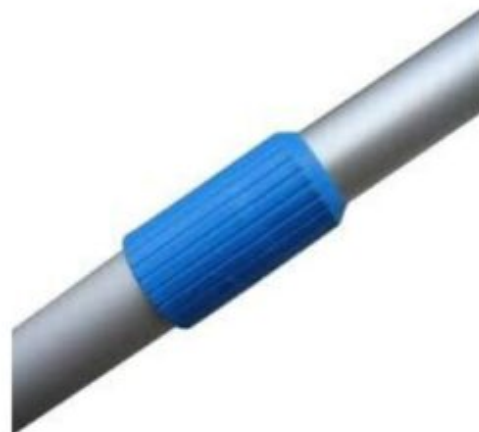

## ESCOVA RETA

- ☐ Escova Reta Intex para Limpeza de Piscinas - 25,4 cm
- ☐ Remova sujeiras e algas com eficiência!
- A Escova Reta Intex 25,4 cm...

**SKU:** 29052

## ESCOVA CURVA

- ☐ Escova Curva Intex para Limpeza de Paredes de Piscina - Alta Performance e Durabilidade!
- ☐ Limpeza eficaz para sua Intex...

**SKU:** 29053

## CABO TELECOPIO DE ALUMINIO

☐ Cabo Telescópico Intex em Alumínio - 239 cm e 279 cm |  
Ideal para Limpeza de Piscinas ☐  
☐♂ Acessórios Originais Intex -...

**SKU:** N/A